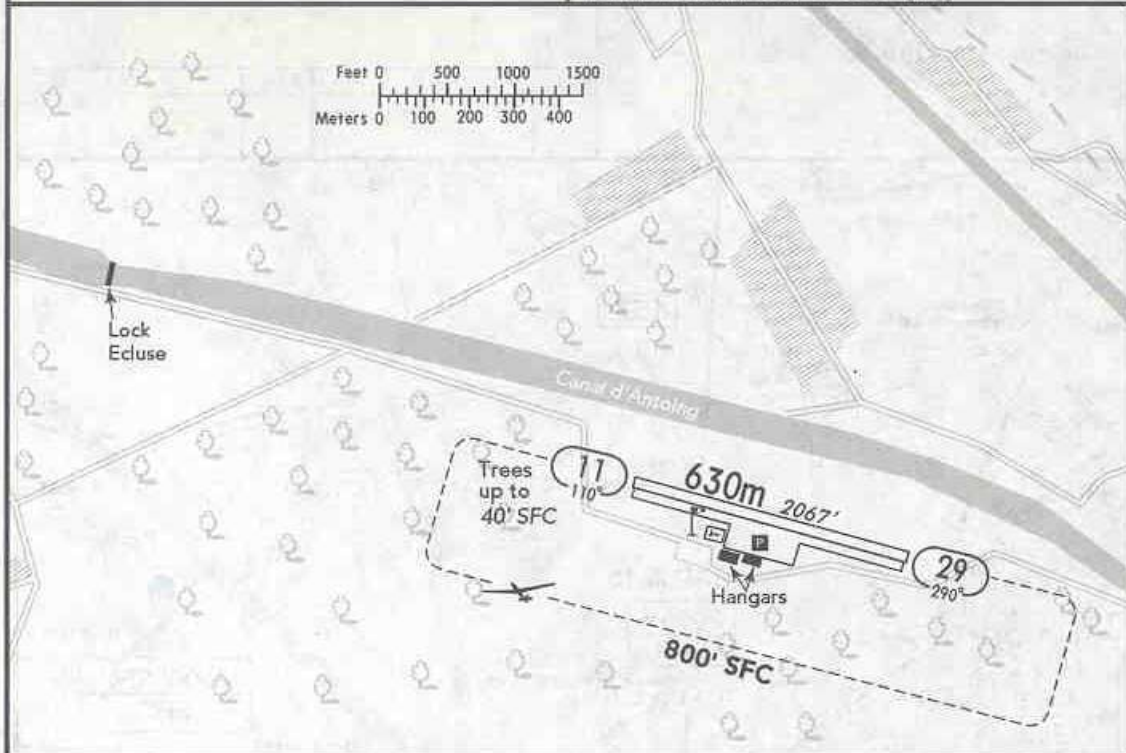

MAUBRAY
BELGIUM

(FIS)
BRUSSELS INFORMATION **126.90** (CIV)
BELGA INFORMATION **129.32** (MIL)

TAXI

—

RWY No	Dimension (m) - Surface	TORA (m)	LDA (m)	Strength	Lights
11	630 x 18 Grass	630	630	2t AUW	—
29					

<p>Pay attention to glider activity.</p> <p>Muddy RWY in winter, call AD for availability check.</p>	<p>Faire attention à l'activité planeurs.</p> <p>Piste boueuse en hiver, appeler le terrain pour vérifier disponibilité.</p>
--	--